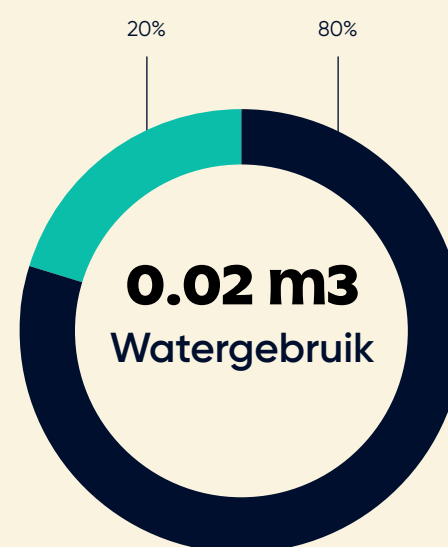

Voetafdruk*

* Berekeningen gebaseerd op Ecochain Mobius. LCA uitgevoerd met GWP40 cutoff..

Grondstoffen

Transport materiaal

Productie