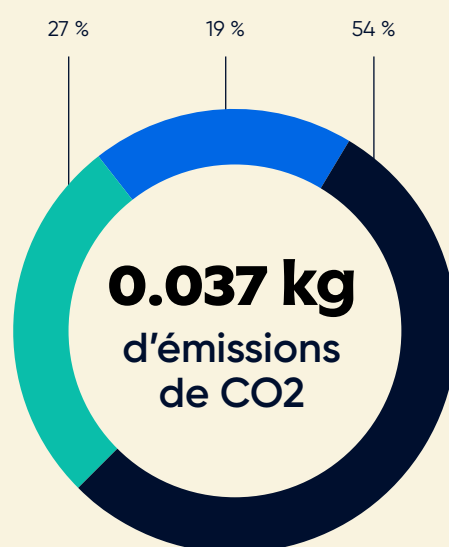

Empreinte*

* Calculs basés sur Ecochain Mobius. L'ACV a été réalisée avec le seuil GWP40.

Matières premières

Transport du matériel

Production