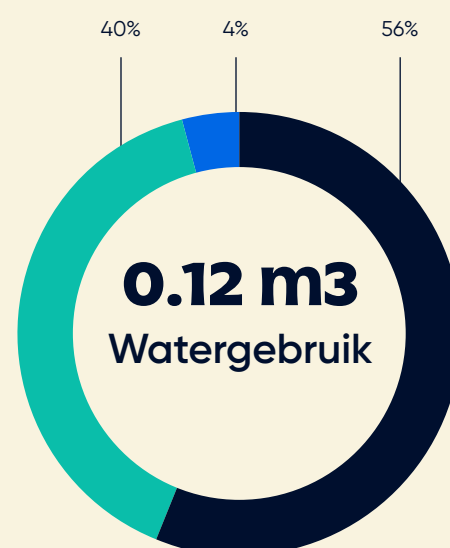

Voetafdruk*

* Berekeningen gebaseerd op Ecochain Mobius. LCA uitgevoerd met GWP40 cutoff.

- Grondstoffen
- Transport materiaal
- Productie