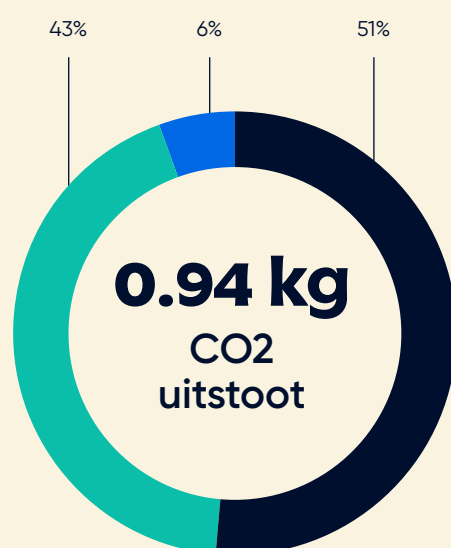

dopper

Product Paspoort

Model
Steel
Inhoud
800 ml

Specificaties

Gewicht
0.206 kg

Dimensies
250 x 73 mm

Vervaardigd in
Wuyi, CN

Productielocatie
New Sunny

Gemaakt van
gerecycled material

Tritan (copolyester)
Materiaal herkomst: Kingsport, USA
Nieuw materiaal

18/8 Roestvrij staal
Materiaal herkomst: Shanghai, CN
90% post-consumer gerecycled

Voetafdruk*

* Berekeningen gebaseerd op Ecochain Mobius. LCA uitgevoerd met GWP40 cutoff.

- Grondstoffen
- Transport materiaal
- Productie

Duurzaamheid

Dit paspoort geldt voor items met productienummer 797 of hoger.

Lange levensduur: Agressieve chemicaliën vermijden, na schoonmaken goed afdrogen.