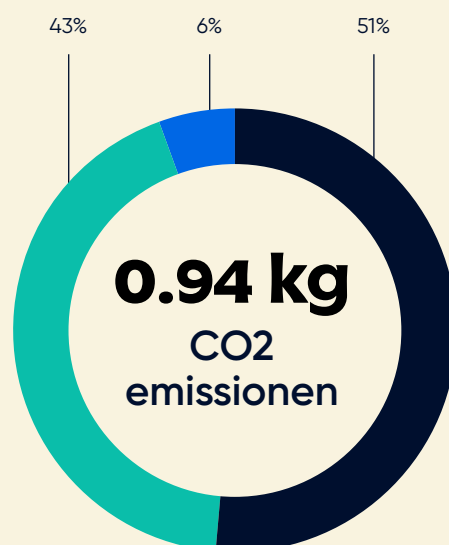

Angaben

Gewicht
0.206 kg

Maße
250 x 73 mm

Hergestellt in
Wuyi, CN

Produktionsstandort
New Sunny

Material

18/8 Edelstahl

Herkunft des Materials: Zhangjiagang, CN

90% recyceltes
Verbrauchermaterial

Silikongummi

Herkunft des Materials: Pinghu, CN

Neues Material

Hergestellt aus
**79% recycletem
Material**

Tritan (copolyester)

Herkunft des Materials: Kingsport, USA

Neues Material

18/8 Edelstahl

Herkunft des Materials: Shanghai, CN

90% recyceltes
Verbrauchermaterial

Fußabdruck*

* Berechnungen basieren auf Ecochain Mobius. LCA durchgeführt mit GWP40 Cutoff.

- Rohstoffe
- Materialtransport
- Produktion