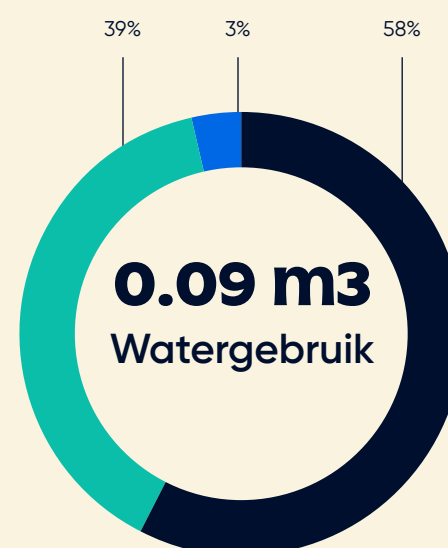

Duurzaamheid

Dit paspoort geldt voor items met productienummer 797 of hoger.

Lange levensduur: Agressieve chemicaliën vermijden, na schoonmaken goed afdrogen.

Betrouwbaar: 5 jaar garantie voor kwaliteitsborging.

Eenvoudig te repareren: Onderdelen kunnen los van elkaar worden vervangen.

Milieubewust: Recycling via het Dopper terugnameprogramma.