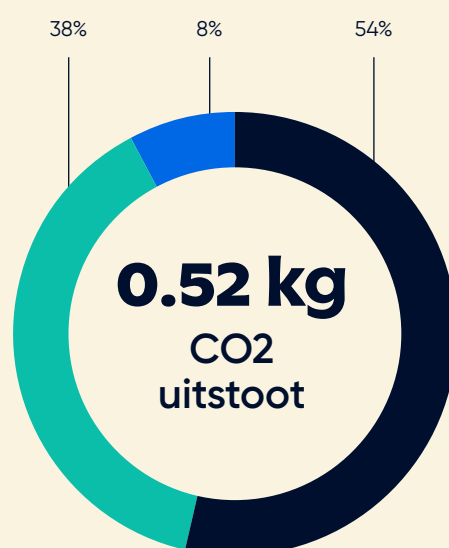

### Specificaties

**Gewicht**  
0.115 kg

**Dimensies**  
190 x 60 mm

**Vervaardigd in**  
Wuyi, CN

**Productielocatie**  
New Sunny

### Voetafdruk\*

\* Berekeningen gebaseerd op Ecochain Mobius. LCA uitgevoerd met GWP40 cutoff.

Grondstoffen

Transport materiaal

Productie

### Duurzaamheid

Dit paspoort geldt voor items met productienummer 797 of hoger.

**Lange levensduur:** Agressieve chemicaliën vermijden, na schoonmaken goed afdrogen.

**Betrouwbaar:** 5 jaar garantie voor kwaliteitsborging.