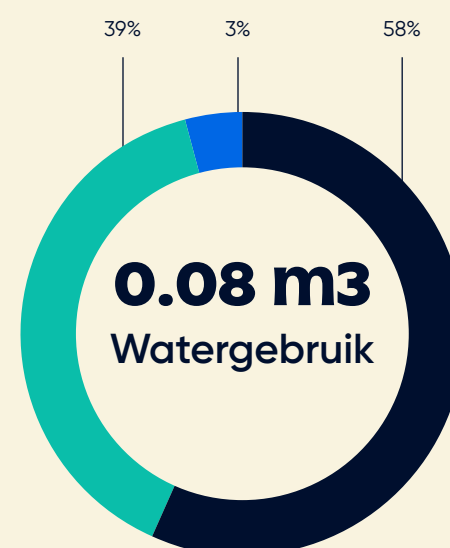

### Duurzaamheid

Dit paspoort geldt voor items met productienummer 797 of hoger.

**Lange levensduur:** Agressieve chemicaliën vermijden, na schoonmaken goed afdrogen.

**Betrouwbaar:** 5 jaar garantie voor kwaliteitsborging.