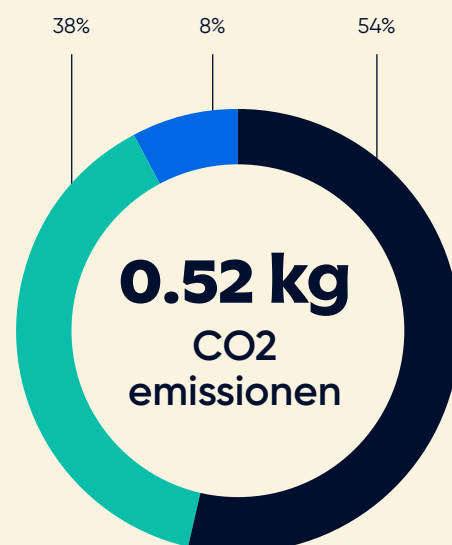

Angaben

Gewicht
0.115 kg

Maße
190 x 60 mm

Hergestellt in
Wuyi, CN

Produktionsstandort
New Sunny

Material

18/8 Edelstahl

Herkunft des Materials: Zhangjiagang, CN

90% recyceltes
Verbrauchermaterial

Silikongummi

Herkunft des Materials: Pinghu, CN

Neues Material

Hergestellt aus
**70% recyceltem
Material**

Tritan (copolyester)

Herkunft des Materials: Kingsport, USA

Neues Material

Impact copolymer (PP)

Herkunft des Materials: Shanghai, CN

Neues Material

Fußabdruck*

* Berechnungen basieren auf Ecochain Mobius. LCA durchgeführt mit GWP40 Cutoff.

- Rohstoffe
- Materialtransport
- Produktion