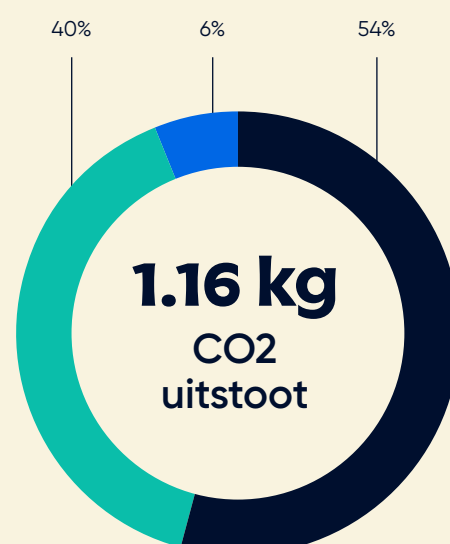

dopper

Product Paspoort

Model
Steel
Inhoud
1.1L

Specificaties

Gewicht
0.25 kg

Dimensies
300 x 80 mm

Vervaardigd in
Wuyi, CN

Productielocatie
New Sunny

Gemaakt van
gerecycled material

Tritan (copolyester)

Materiaal herkomst: Kingsport, USA

Nieuw materiaal

18/8 Roestvrij staal

Materiaal herkomst: Shanghai, CN

90% post-consumer gerecycled

Voetafdruk*

* Berekeningen gebaseerd op Ecochain Mobius. LCA uitgevoerd met GWP40 cutoff.

- Grondstoffen
- Transport materiaal
- Productie

Duurzaamheid

Dit paspoort geldt voor items met productienummer 797 of hoger.