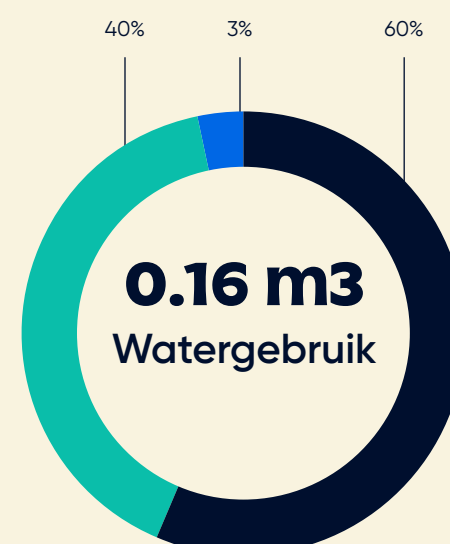

Voetafdruk*

* Berekeningen gebaseerd op Ecochain Mobius. LCA uitgevoerd met GWP40 cutoff.

- Grondstoffen
- Transport materiaal
- Productie