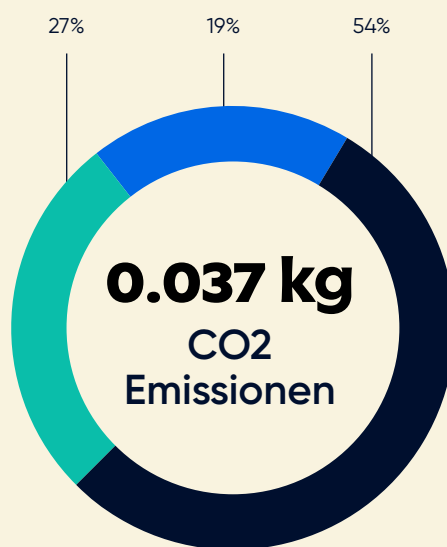

Fußabdruck*

* Berechnungen basieren auf Ecochain Mobius. LCA durchgeführt mit GWP40 Cutoff.

Rohstoffe

Materialtransport

Produktion